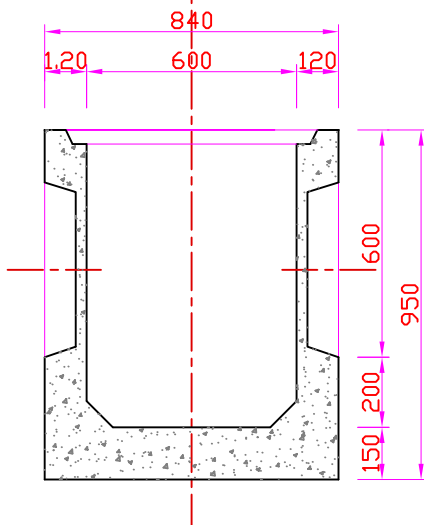

# REGARD A GRILLE 60X60

GRILLE

DALLE

REHAUSES

CUNETTE

## DETAIL DE POSE

## VUE EN PLAN

## VUE EN PLAN DE LA CUNETTE

PRODUITS	CODE	POIDS (T)
DALLE	1017499	0.172
REHAUSES	h.20 cm	0.166
	h.40 cm	0.331
CUNETTE	1018903	0.926

**CONSOLIS** Bureau d'Etudes Techniques

**BONNA BETON**

58 Avenue Habib Bourguiba Tél : +216 71 434 455  
Mégrine 2033 Tunisie Télécopie : +216 32 401 301