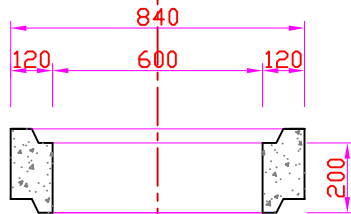

# REGARD A GRILLE 60X60

GRILLE

DALLE

REHAUSES

CUNETTE

## DETAIL DE POSE

## VUE EN PLAN