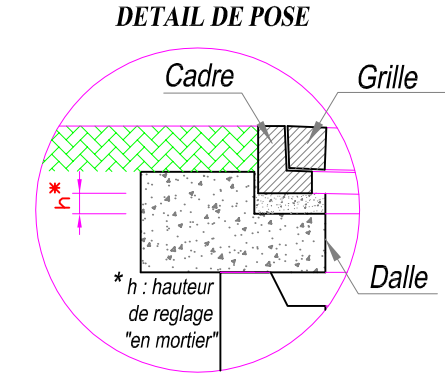

REGARD A GRILLE 90X90

PRODUITS	CODE	POIDS (T)
DALLE	1017722	0.246
REHAUSSES	h.20 cm	0.245
	h.40 cm	0.490
CUNETTE	1017541	1.512

CONSOLIS Bureau d'Etudes Techniques

BONNA BETON

58 Avenue Habib Bourguiba Tél : +216 71 434 455
Mégrine 2033 Tunisie Télécopie : +216 32 401 301

Plan Produit

REGARD A GRILLE 90x90 HRS

Date :22/10/14 Rév.01 Coff.