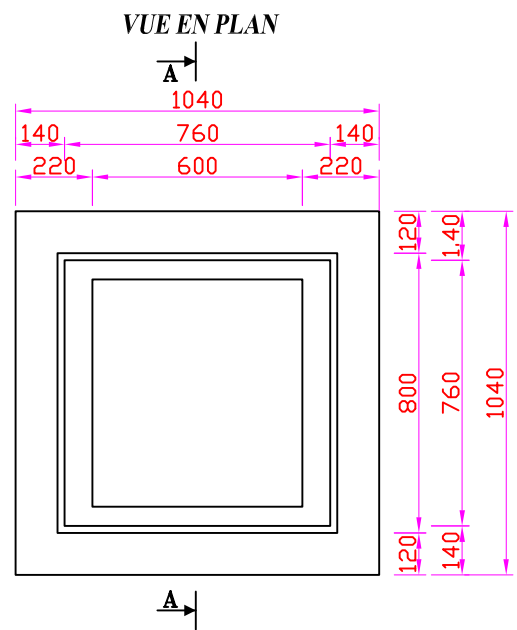

REGARD A GRILLE 80X80

PRODUITS	CODE	POIDS (T)
DALLE	1017511	0.187
REHAUSSES	h.20 cm	1020351
	h.40 cm	0.422
CUNETTE	1017507	1.274

CONSOLIS Bureau d'Etudes Techniques

BONNA BETON

58 Avenue Habib Bourguiba Tél : +216 71 434 455
Mégrine 2033 Tunisie Télécopie : +216 32 401 301

Plan Produit

REGARD A GRILLE 80x80 HRS

Date :22/10/14 Rév.01 Coff.