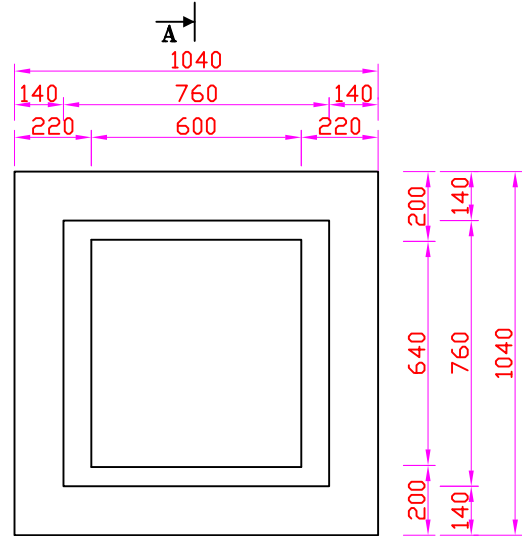

## DETAIL DE POSE

## VUE EN PLAN

## VUE EN PLAN DE LA CUNETTE

PRODUITS	CODE	POIDS (T)
DALLE	1017499	0.172
REHAUSES	h.20 cm	0.166
	h.40 cm	0.331
CUNETTE	1018903	0.926

**CONSOLIS** Bureau d'Etudes Techniques

**BONNA BETON**

58 Avenue Habib Bourguiba Tél : +216 71 434 455  
Mégrine 2033 Tunisie Télécopie : +216 32 401 301

# REGARD A GRILLE 80X80

PRODUITS	CODE	POIDS (T)
DALLE	1017511	0.187
REHAUSSES	h.20 cm	1020351
	h.40 cm	0.422
CUNETTE	1017507	1.274

**CONSOLIS** Bureau d'Etudes Techniques

**BONNA BETON**

58 Avenue Habib Bourguiba Tél : +216 71 434 455  
Mégrine 2033 Tunisie Télécopie : +216 32 401 301