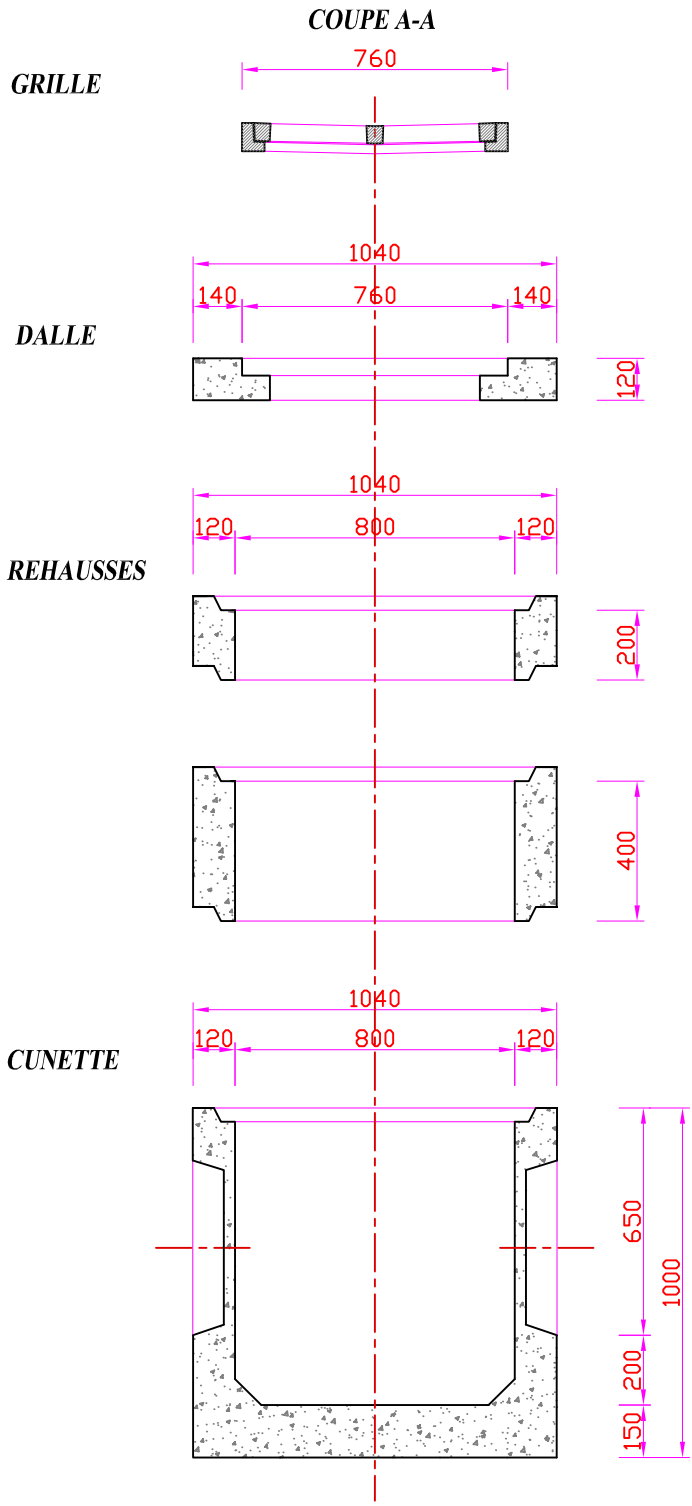

REGARD A GRILLE 80X80

PRODUITS	CODE	POIDS (T)
DALLE	1017511	0.187
REHAUSSES	h.20 cm	1020351
	h.40 cm	0.422
CUNETTE	1017507	1.274

CONSOLIS Bureau d'Etudes Techniques

BONNA BETON

58 Avenue Habib Bourguiba Tél : +216 71 434 455
Mégrine 2033 Tunisie Télécopie : +216 32 401 301

Plan Produit

REGARD A GRILLE 80x80 HRS

Date :22/10/14 Rév.01 Coff.