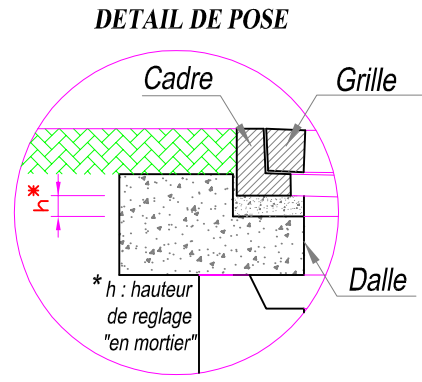

REGARD A GRILLE 80X80

PRODUITS	CODE	POIDS (T)
DALLE	1017511	0.187
REHAUSSES	h.20 cm	1020351
	h.40 cm	0.422
CUNETTE	1017507	1.274

CONSOLIS Bureau d'Etudes Techniques

BONNA BETON

58 Avenue Habib Bourguiba Tél : +216 71 434 455
Mégrine 2033 Tunisie Télécopie : +216 32 401 301

Plan Produit

REGARD A GRILLE 80x80 HRS

Date :22/10/14 Rév.01 Coff.