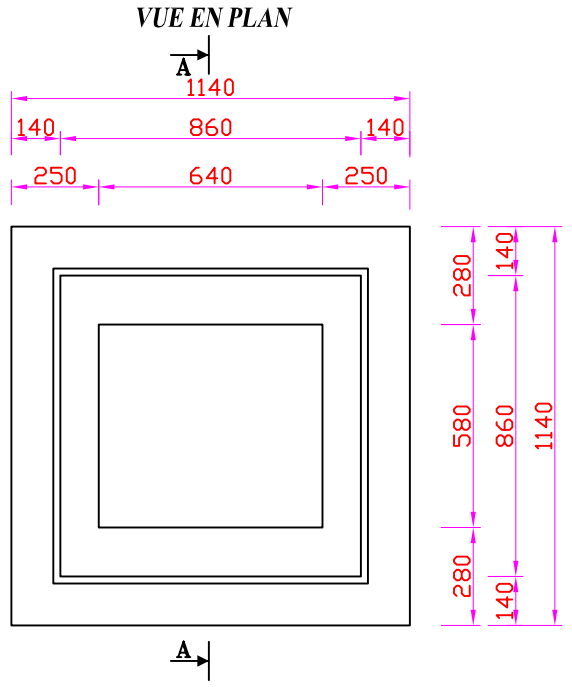

REGARD A GRILLE 90X90

PRODUITS	CODE	POIDS (T)
DALLE	1017722	0.246
REHAUSSES	h.20 cm	0.245
	h.40 cm	0.490
CUNETTE	1017541	1.512

CONSOLIS Bureau d'Etudes Techniques

BONNA BETON

58 Avenue Habib Bourguiba Tél : +216 71 434 455
Mégrine 2033 Tunisie Télécopie : +216 32 401 301

Plan Produit

REGARD A GRILLE 90x90 HRS

Date :22/10/14 Rév.01 Coff.