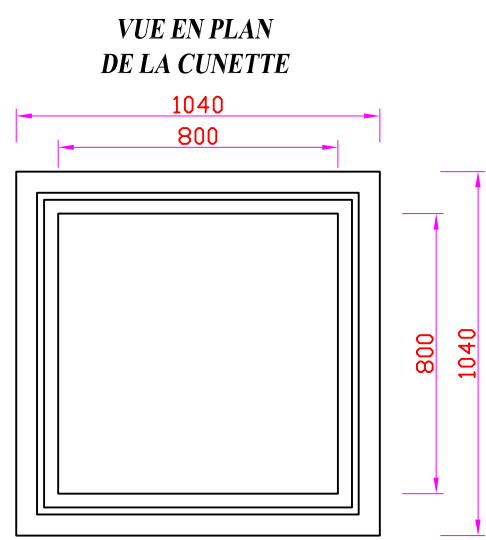

REGARD A GRILLE 80X80

PRODUITS	CODE	POIDS (T)
DALLE	1017511	0.187
REHAUSSES	h.20 cm	1020351
	h.40 cm	0.422
CUNETTE	1017507	1.274

CONSOLIS Bureau d'Etudes Techniques

BONNA BETON

58 Avenue Habib Bourguiba Tél : +216 71 434 455
Mégrine 2033 Tunisie Télécopie : +216 32 401 301

Plan Produit

REGARD A GRILLE 80x80 HRS

Date :22/10/14 Rév.01 Coff.