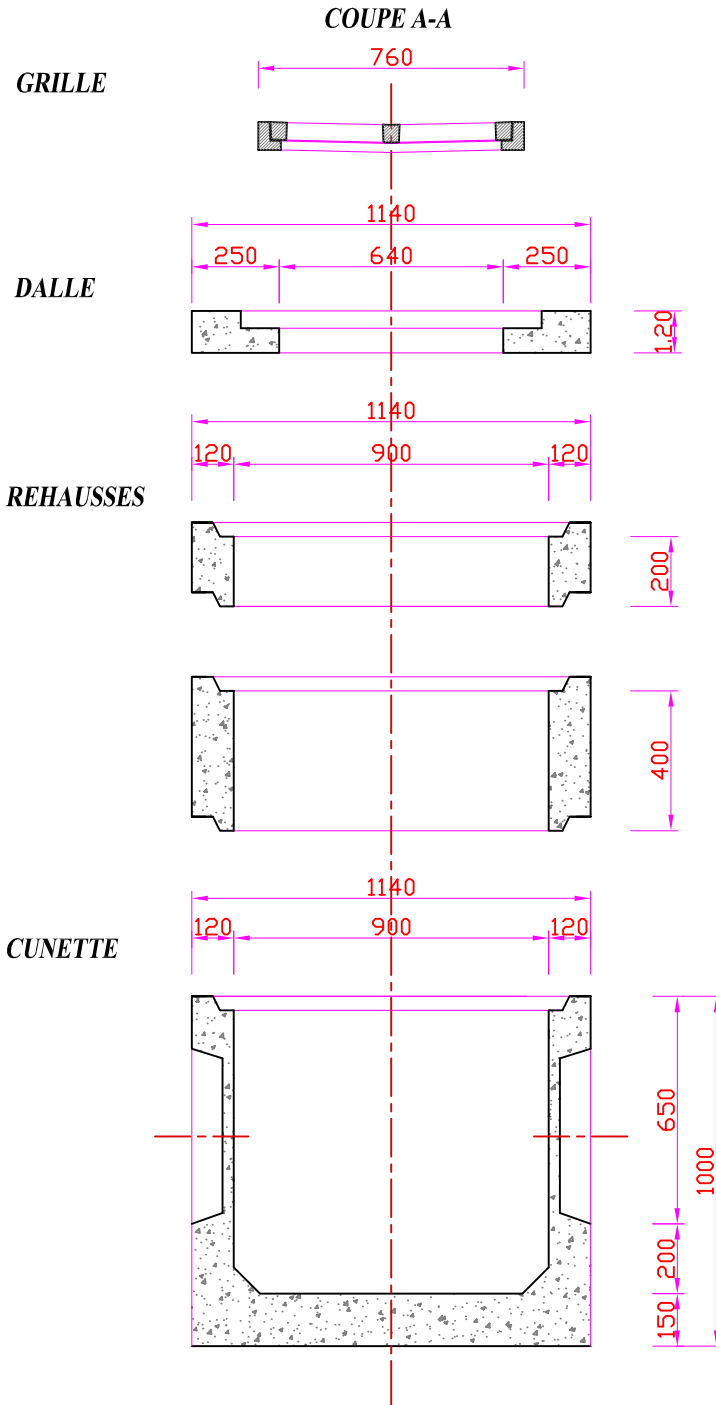

REGARD A GRILLE 90X90

PRODUITS	CODE	POIDS (T)
DALLE	1017722	0.246
REHAUSSES	h.20 cm	0.245
	h.40 cm	0.490
CUNETTE	1017541	1.512

CONSOLIS Bureau d'Etudes Techniques

BONNA BETON

58 Avenue Habib Bourguiba Tél : +216 71 434 455
Mégrine 2033 Tunisie Télécopie : +216 32 401 301

Plan Produit

REGARD A GRILLE 90x90 HRS

Date :22/10/14 Rév.01 Coff.