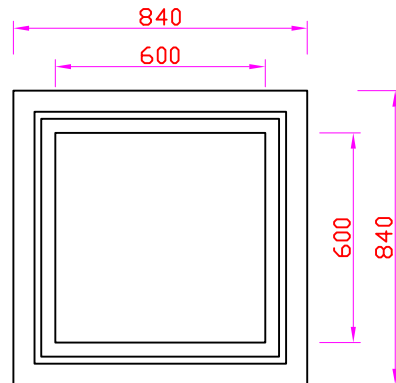

## DETAIL DE POSE

## VUE EN PLAN

## VUE EN PLAN DE LA CUNETTE

PRODUITS	CODE	POIDS (T)
DALLE	1017499	0.172
REHAUSES	h.20 cm	0.166
	h.40 cm	0.331
CUNETTE	1018903	0.926

**CONSOLIS** Bureau d'Etudes Techniques

**BONNA BETON**

58 Avenue Habib Bourguiba Tél : +216 71 434 455  
Mégrine 2033 Tunisie Télécopie : +216 32 401 301