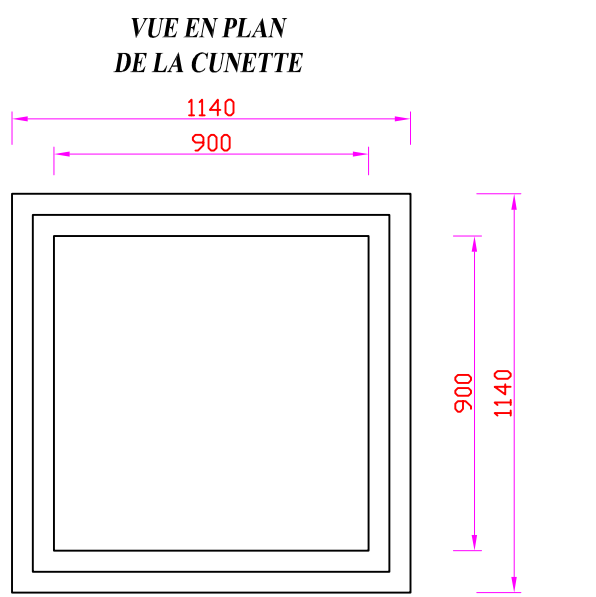

REGARD A GRILLE 90X90

PRODUITS	CODE	POIDS (T)
DALLE	1017722	0.246
REHAUSSES	h.20 cm	0.245
	h.40 cm	0.490
CUNETTE	1017541	1.512

CONSOLIS Bureau d'Etudes Techniques

BONNA BETON

58 Avenue Habib Bourguiba Tél : +216 71 434 455
Mégrine 2033 Tunisie Télécopie : +216 32 401 301

Plan Produit

REGARD A GRILLE 90x90 HRS

Date :22/10/14 Rév.01 Coff.